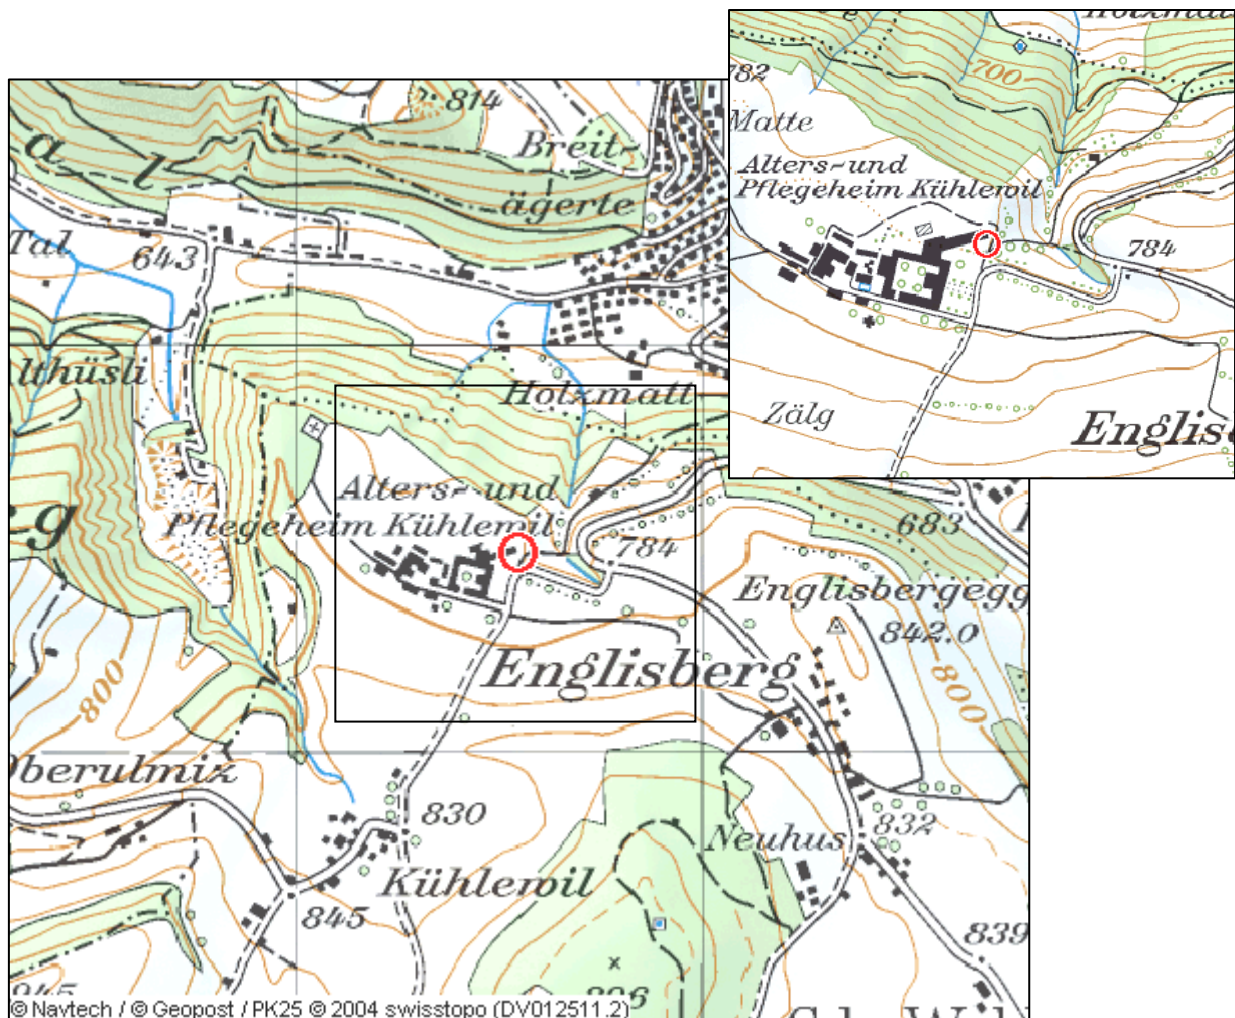

SR Wald – Kühlewil

Koordinaten:

601545 / 194475

7°27'32.33" / 46°54'04.97"

7°27.539 / 46°54.083