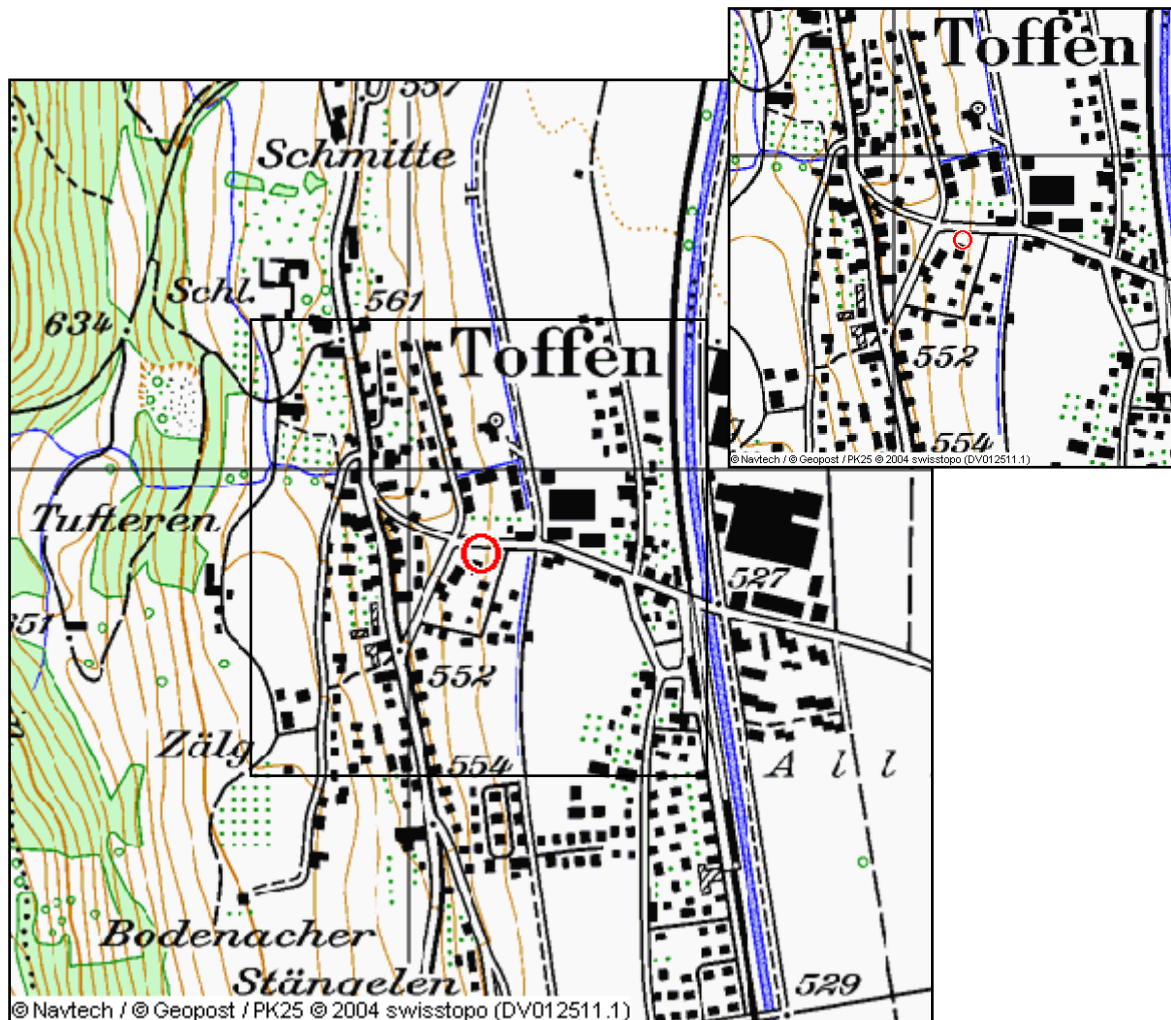

KP II / BSA II / öff.SR Toffen – Schulhaus

Koordinaten:

604096 / 189886

7°29'32.47" / 46°51'36.33"

7°29.541 / 46°51.605