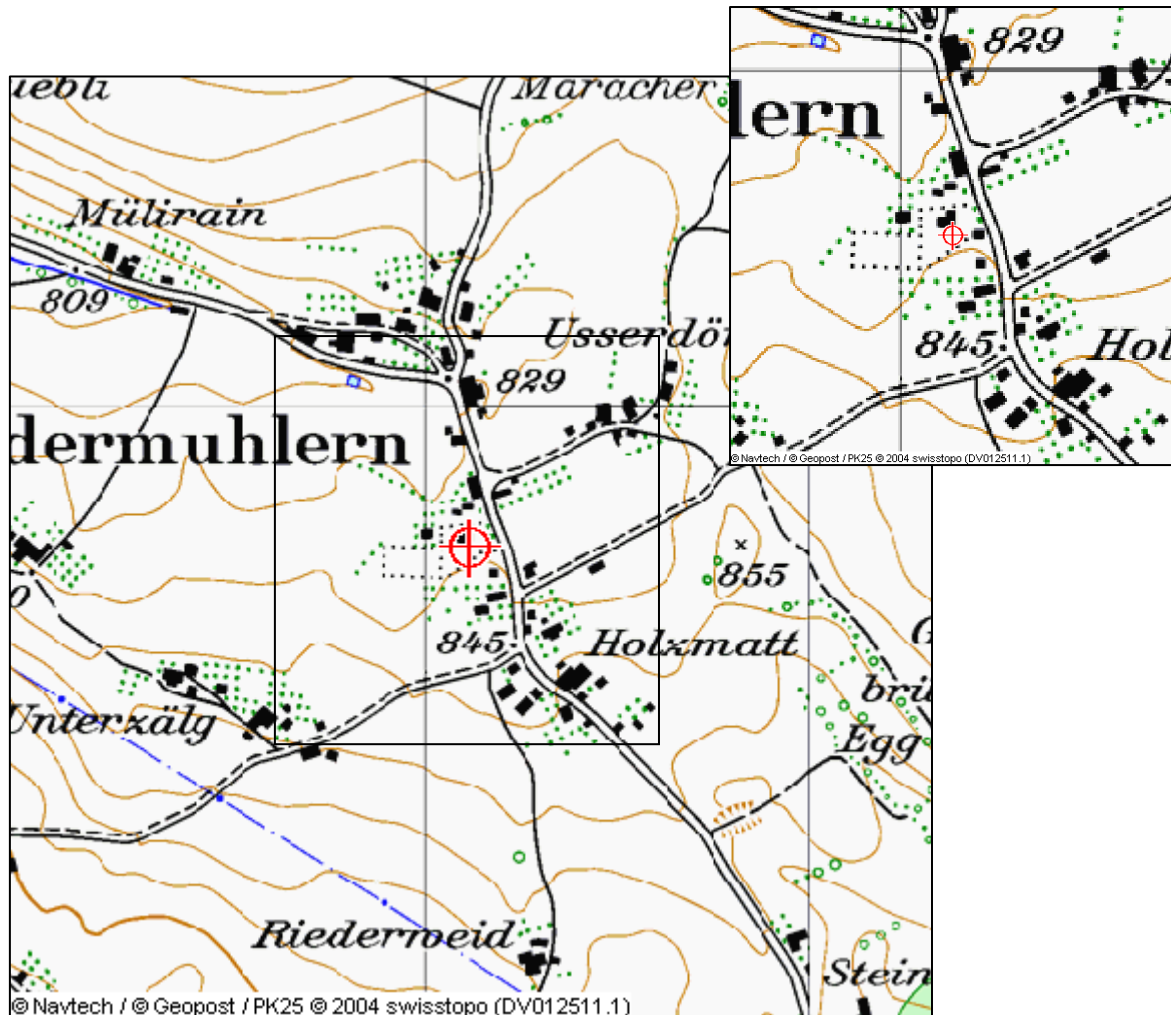

KP III red. / MRZ / öff.SR Niedermuhlern – Schulhaus

Koordinaten:

602061 / 189814

7°27'56.4" / 46°51'34.02"

7°27.940 / 46°51.567