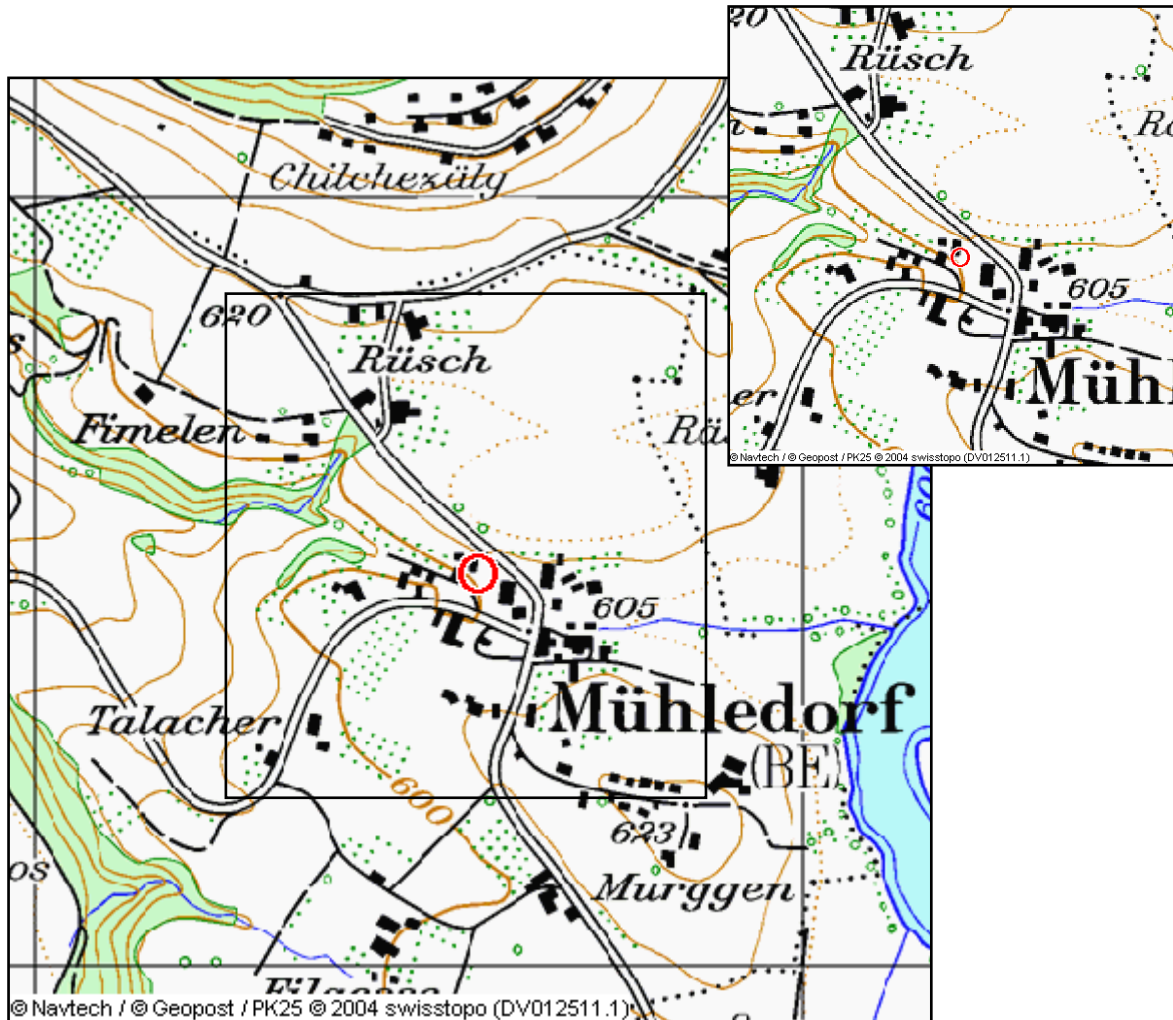

Stao O Ltq. / öff.SR Mühledorf

Koordinaten:

607578 / 186806

7°32'16.65" / 46°49'46.76"

7°32.277 / 46°49.779