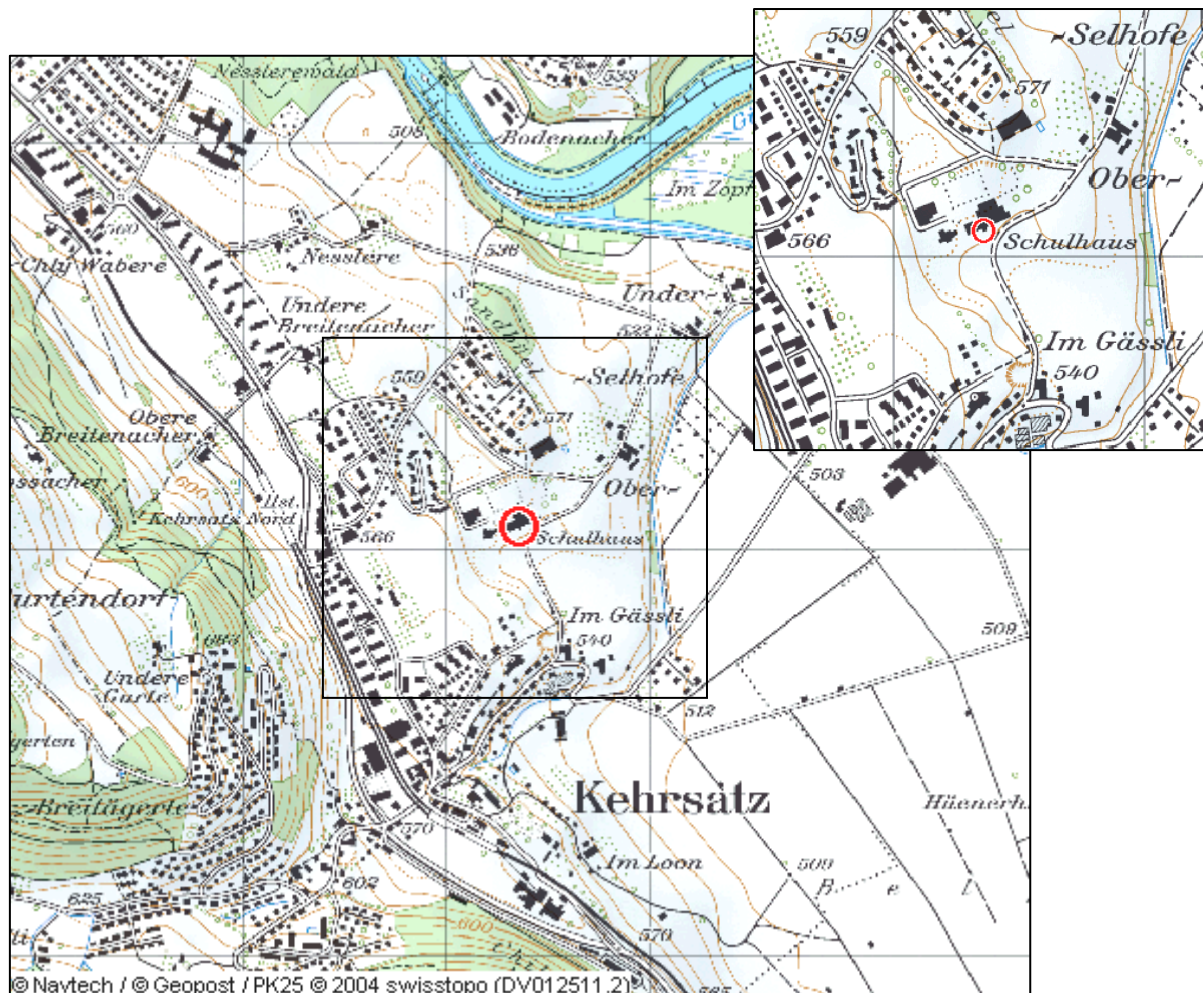

KP II / GUP Kehrsatz – Selhofen

Koordinaten:

602685 / 196035

7°28'26.98" / 46°54'55.47"

7°28.450 / 46°54.924