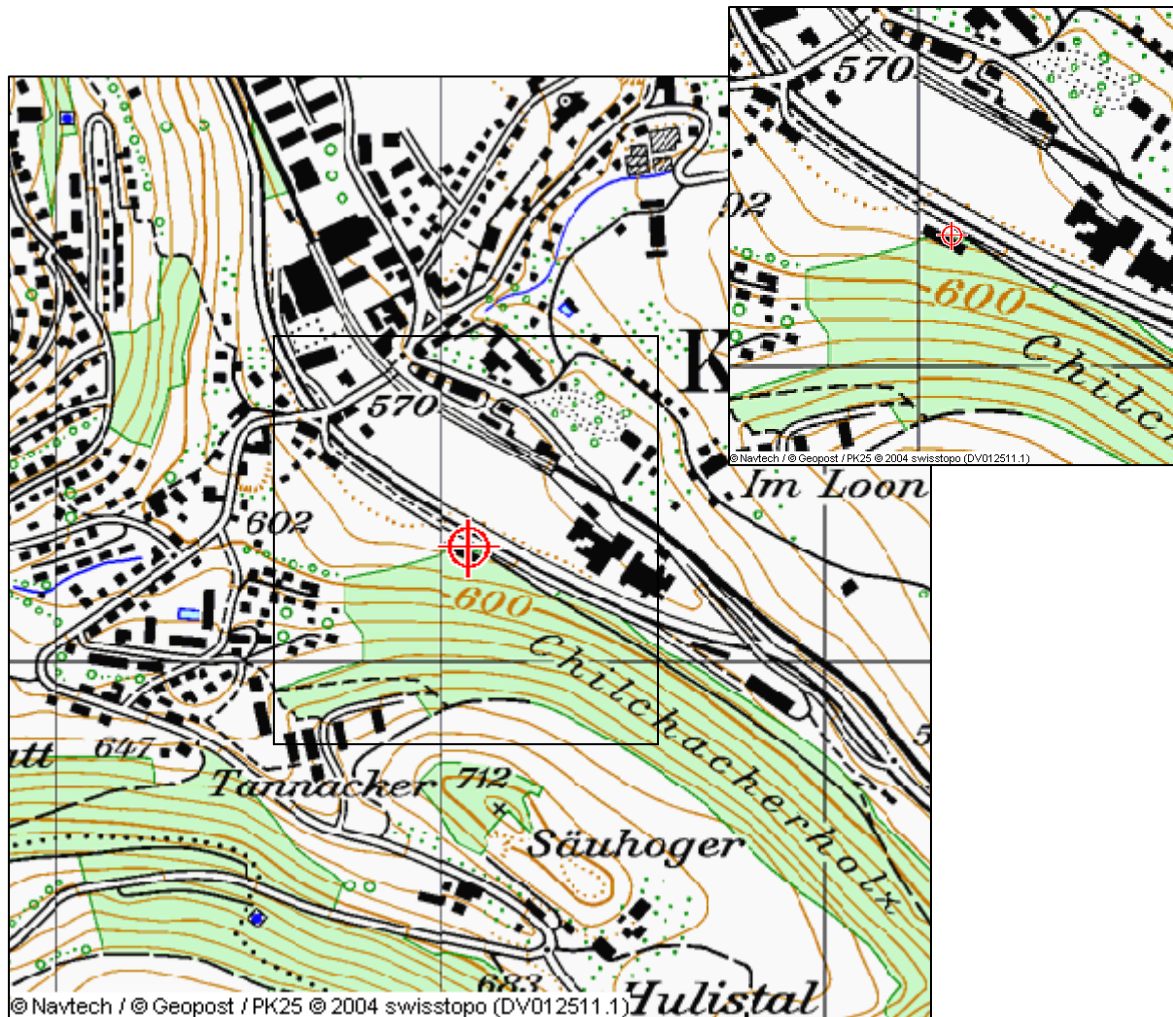

BSA II Kehrsatz – Kirchacker

Koordinaten:

602538 / 195146

7°28'19.02" / 46°54'26.7"

7°28.317 / 46°54.445