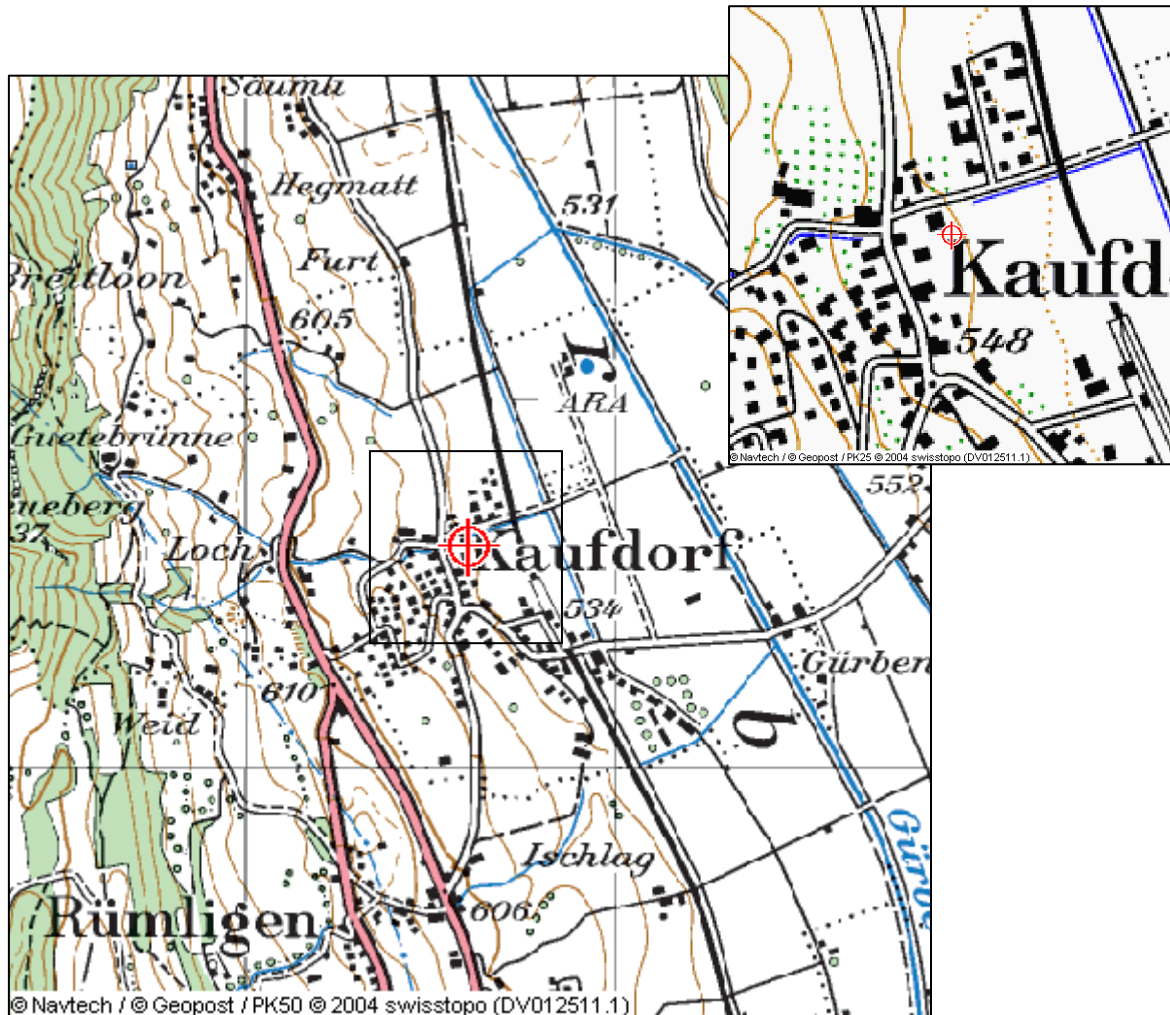

KP III red. Kaufdorf - Schulhaus

Koordinaten:

604605 / 187597

7°29'56.40" / 46°50'22.20"

7°29.940 / 46°50.370