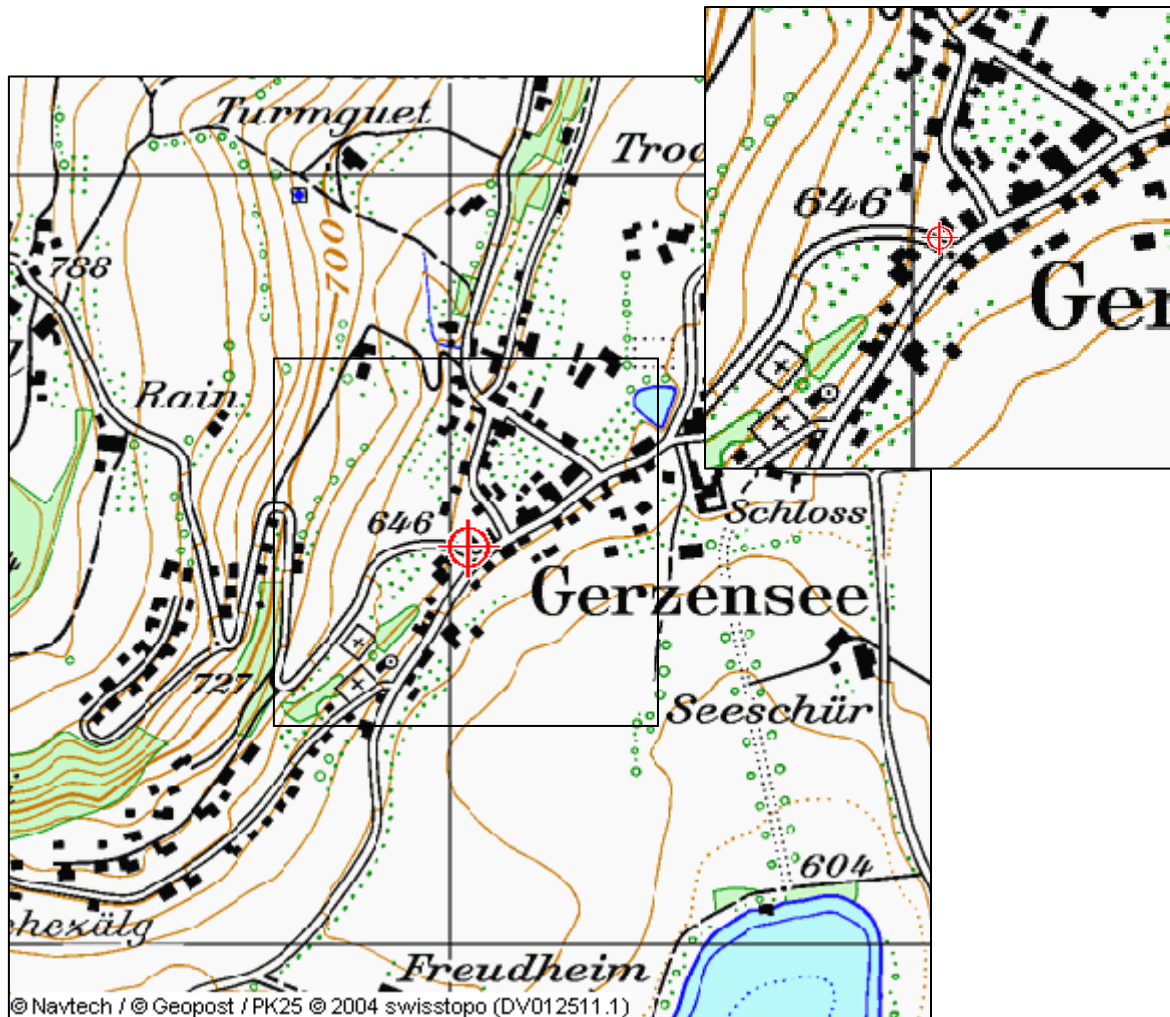

KP III / BSA II Gerzensee – Post

Koordinaten:

608025 / 187514

7°32'37.8" / 46°50'19.38"

7°32.630 / 46°50.323