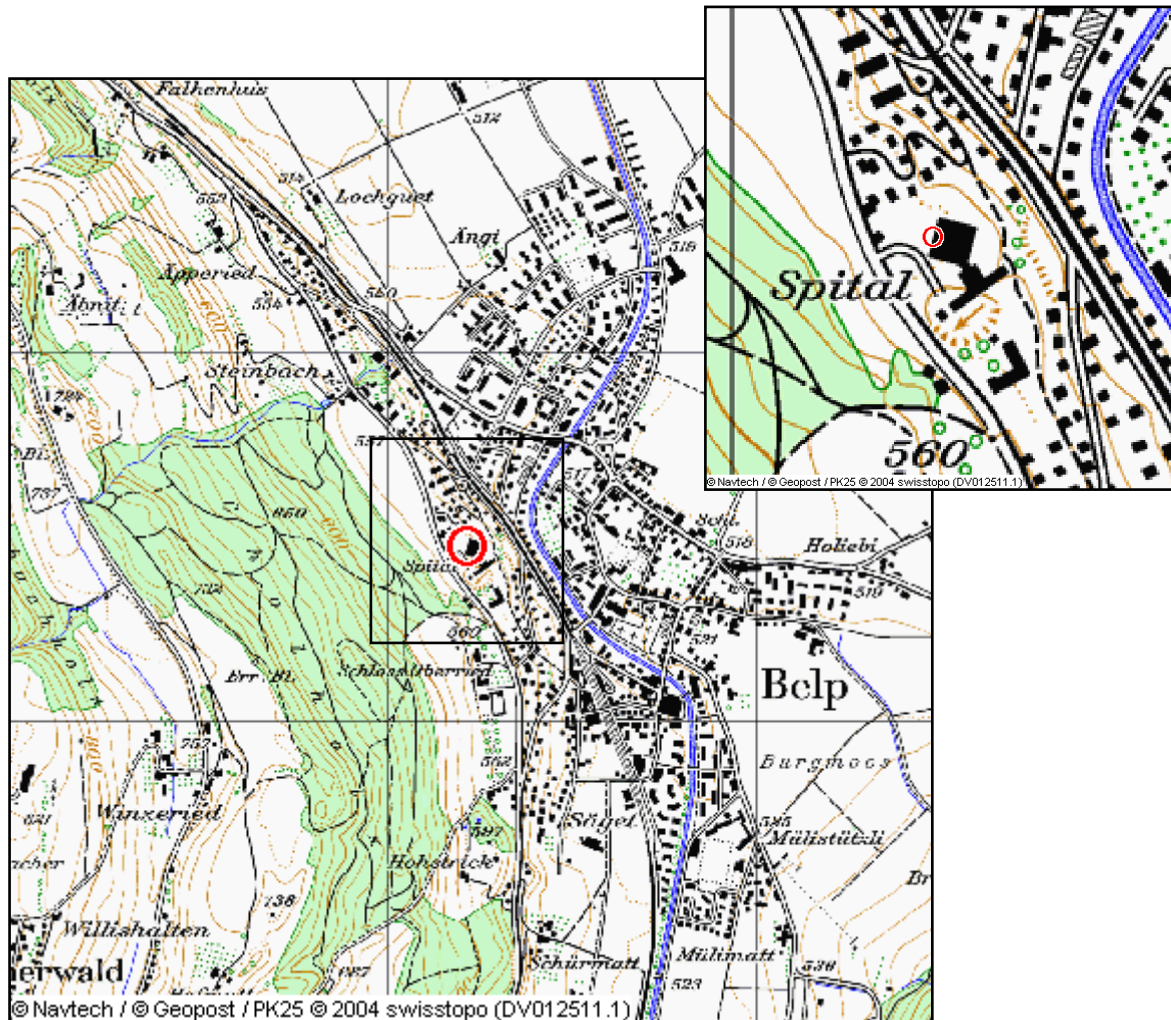

öff.SR Belp – Spital

Koordinaten:

604215 / 193474

7°29'38.2" / 46°53'32.51"

7°29.637 / 46°53.542