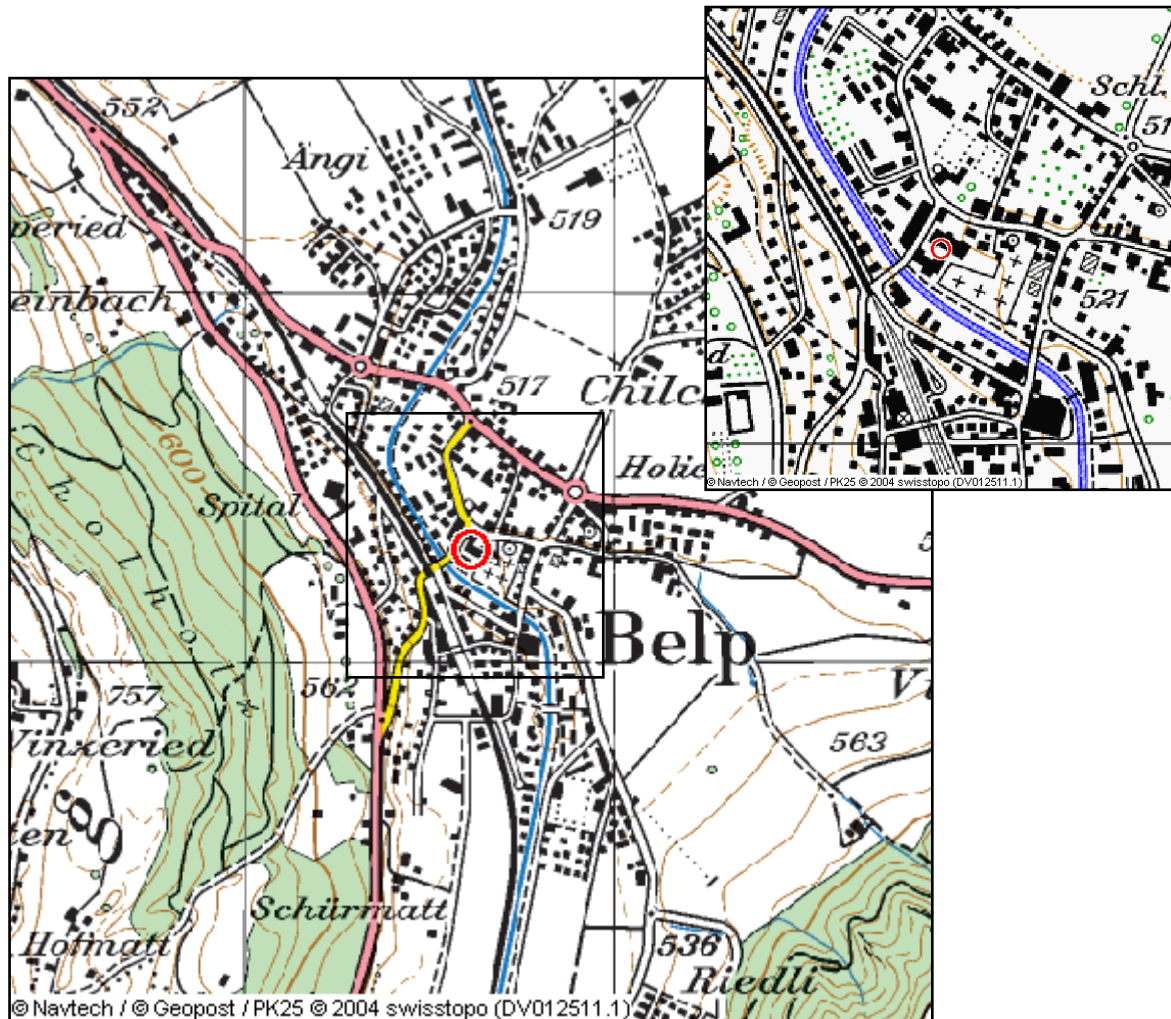

SSR / QKP II Belp – Dorfzentrum

Koordinaten:

604609 / 193296

7°29'56.81" / 46°53'26.74"

7°29.947 / 46°53.446