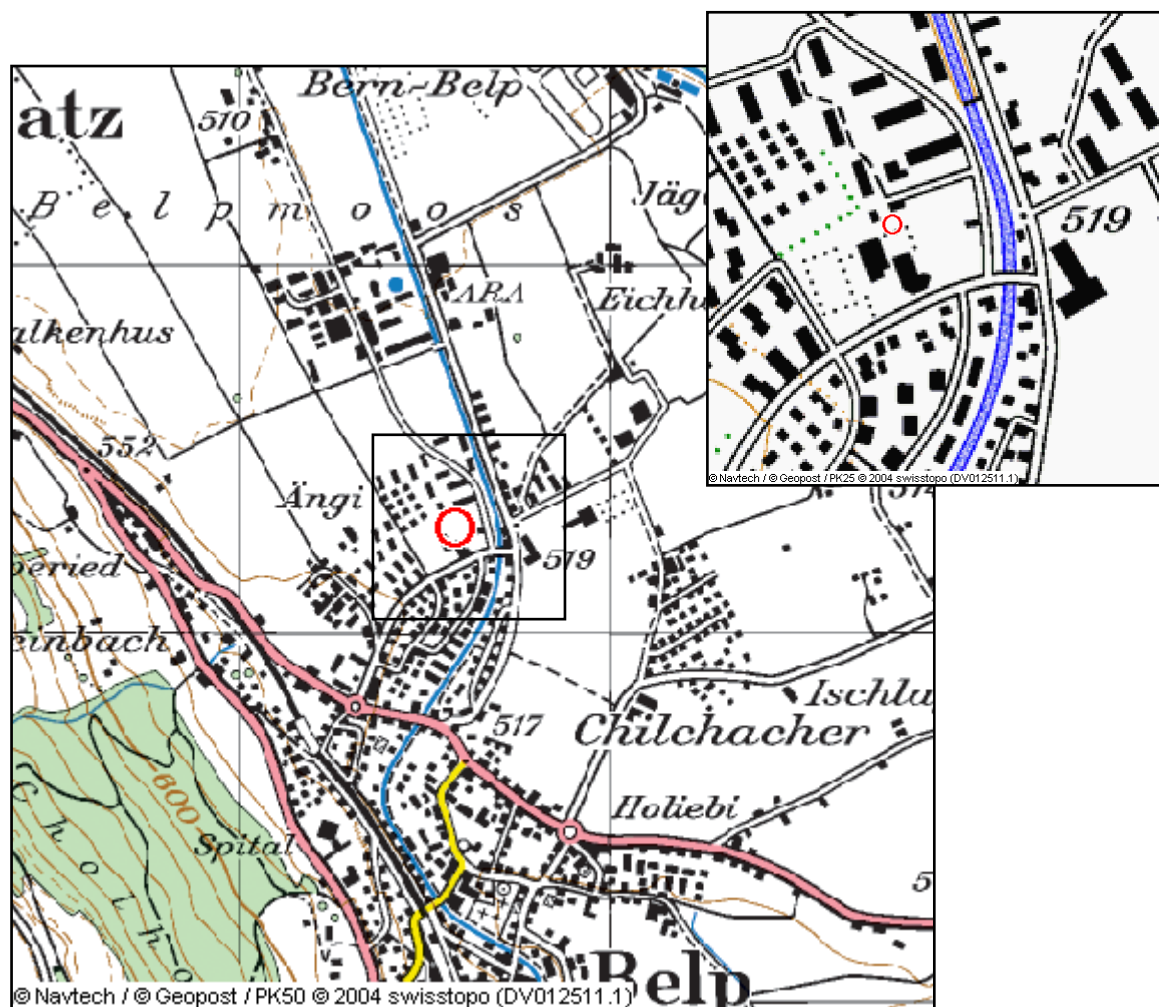

KP I / BSA I / GUP Belp – Neumatt

Koordinaten:

604583 / 194283

7°29'55.22" / 46°53'58.7"

7°29.920 / 46°53.978