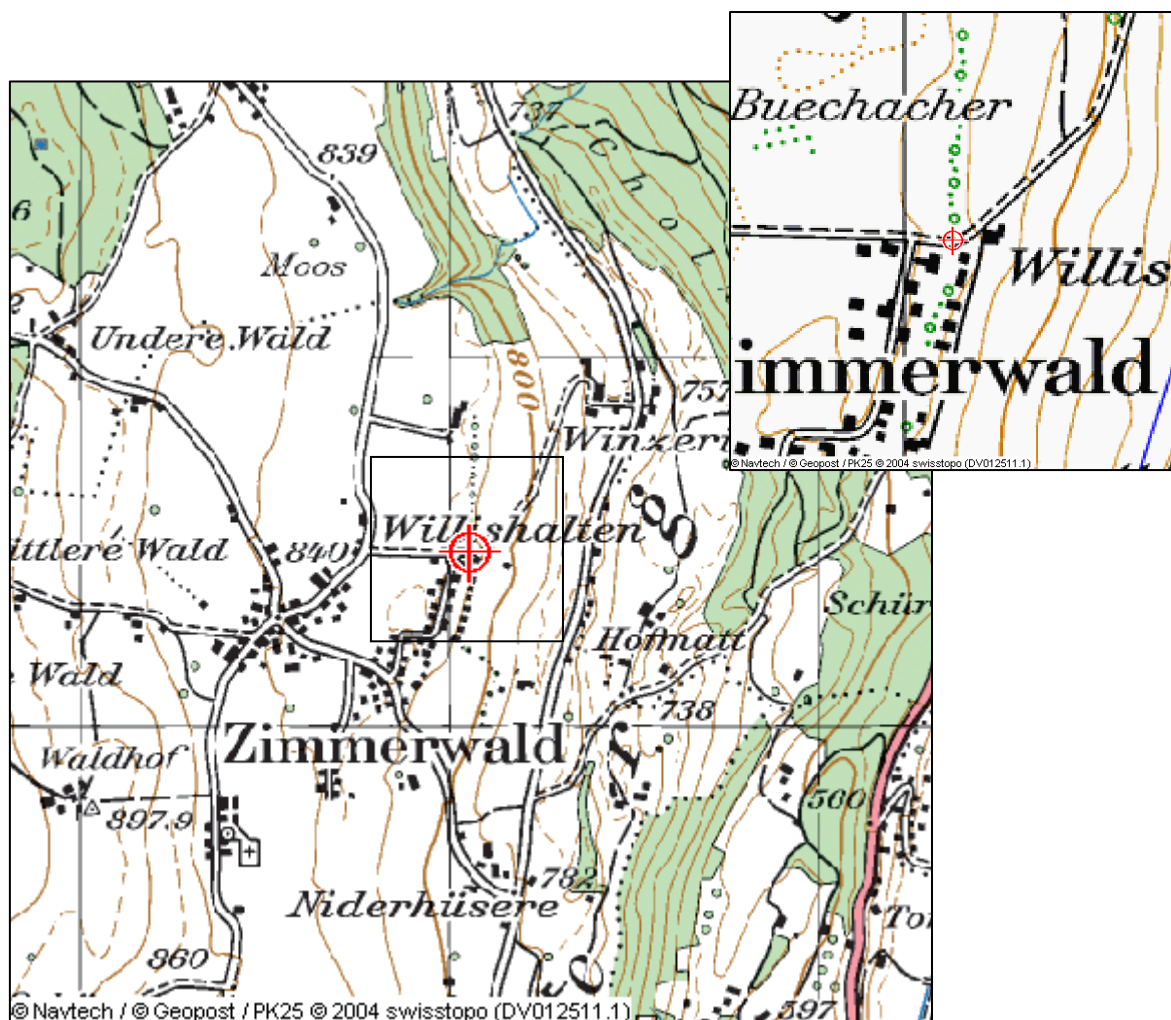

KP II / MRZ Wald – Stäpfli

Koordinaten:

603055 / 192465

7°28'43.38" / 46°52'59.88"

7°28.723 / 46°52.998