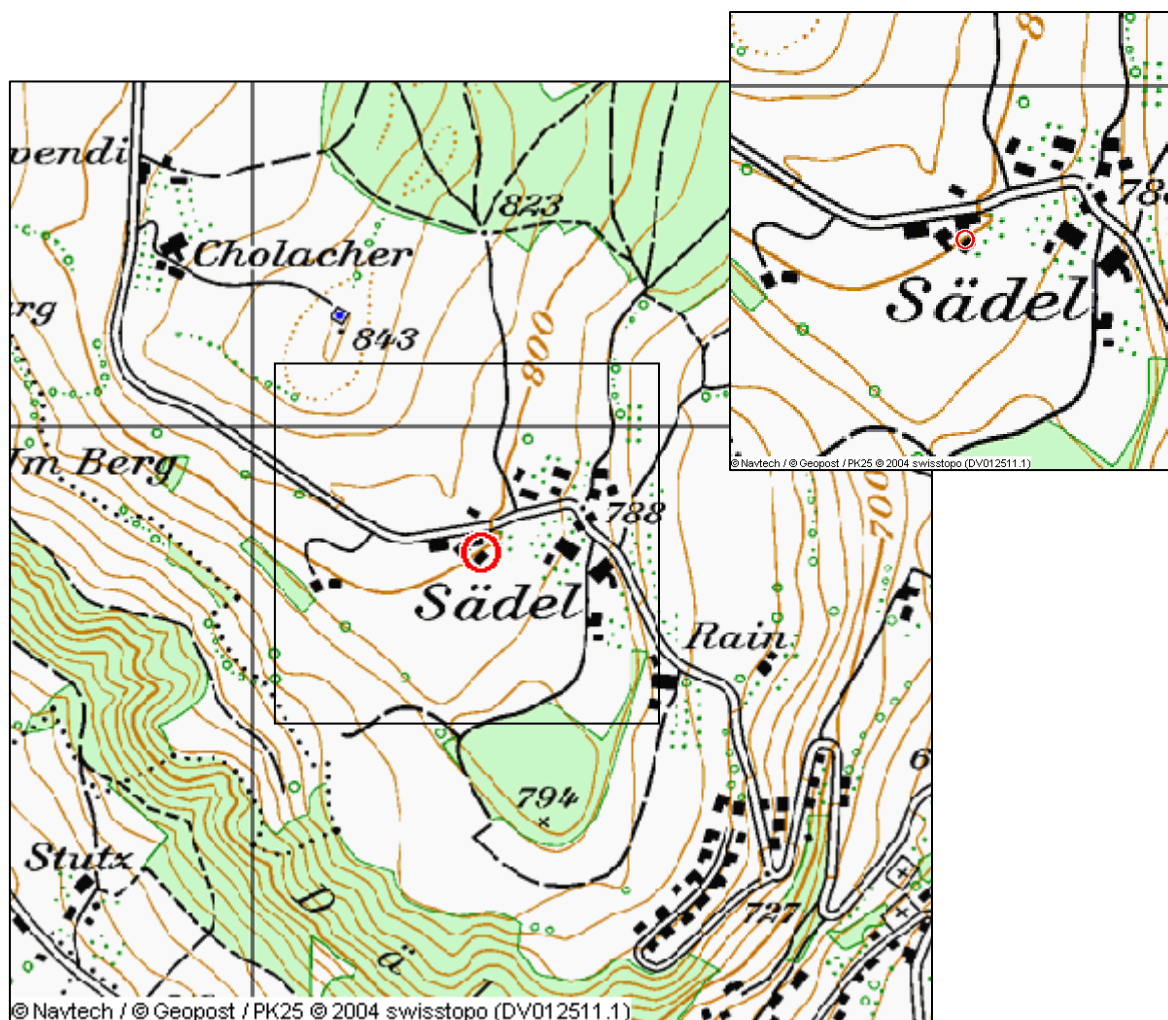

SR Gerzensee – Sädel

Koordinaten:

607316 / 187824

7°32'4.36" / 46°50'29.45"

7°32.073 / 46°50.491