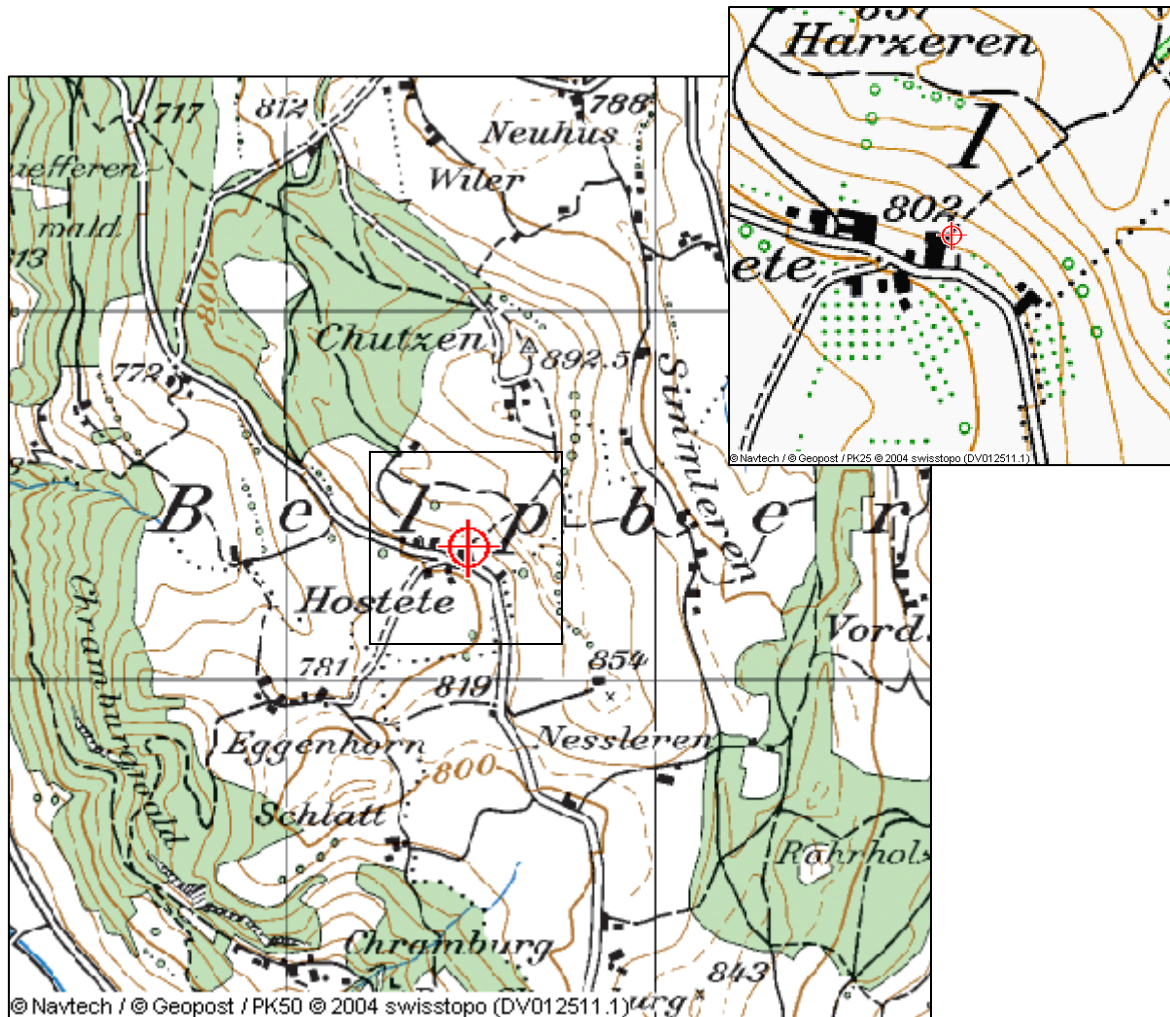

SR Belp – Belpberg

Koordinaten:

606495 / 189353

7°31'25.68" / 46°51'19.02"

7°31.428 / 46°51.317